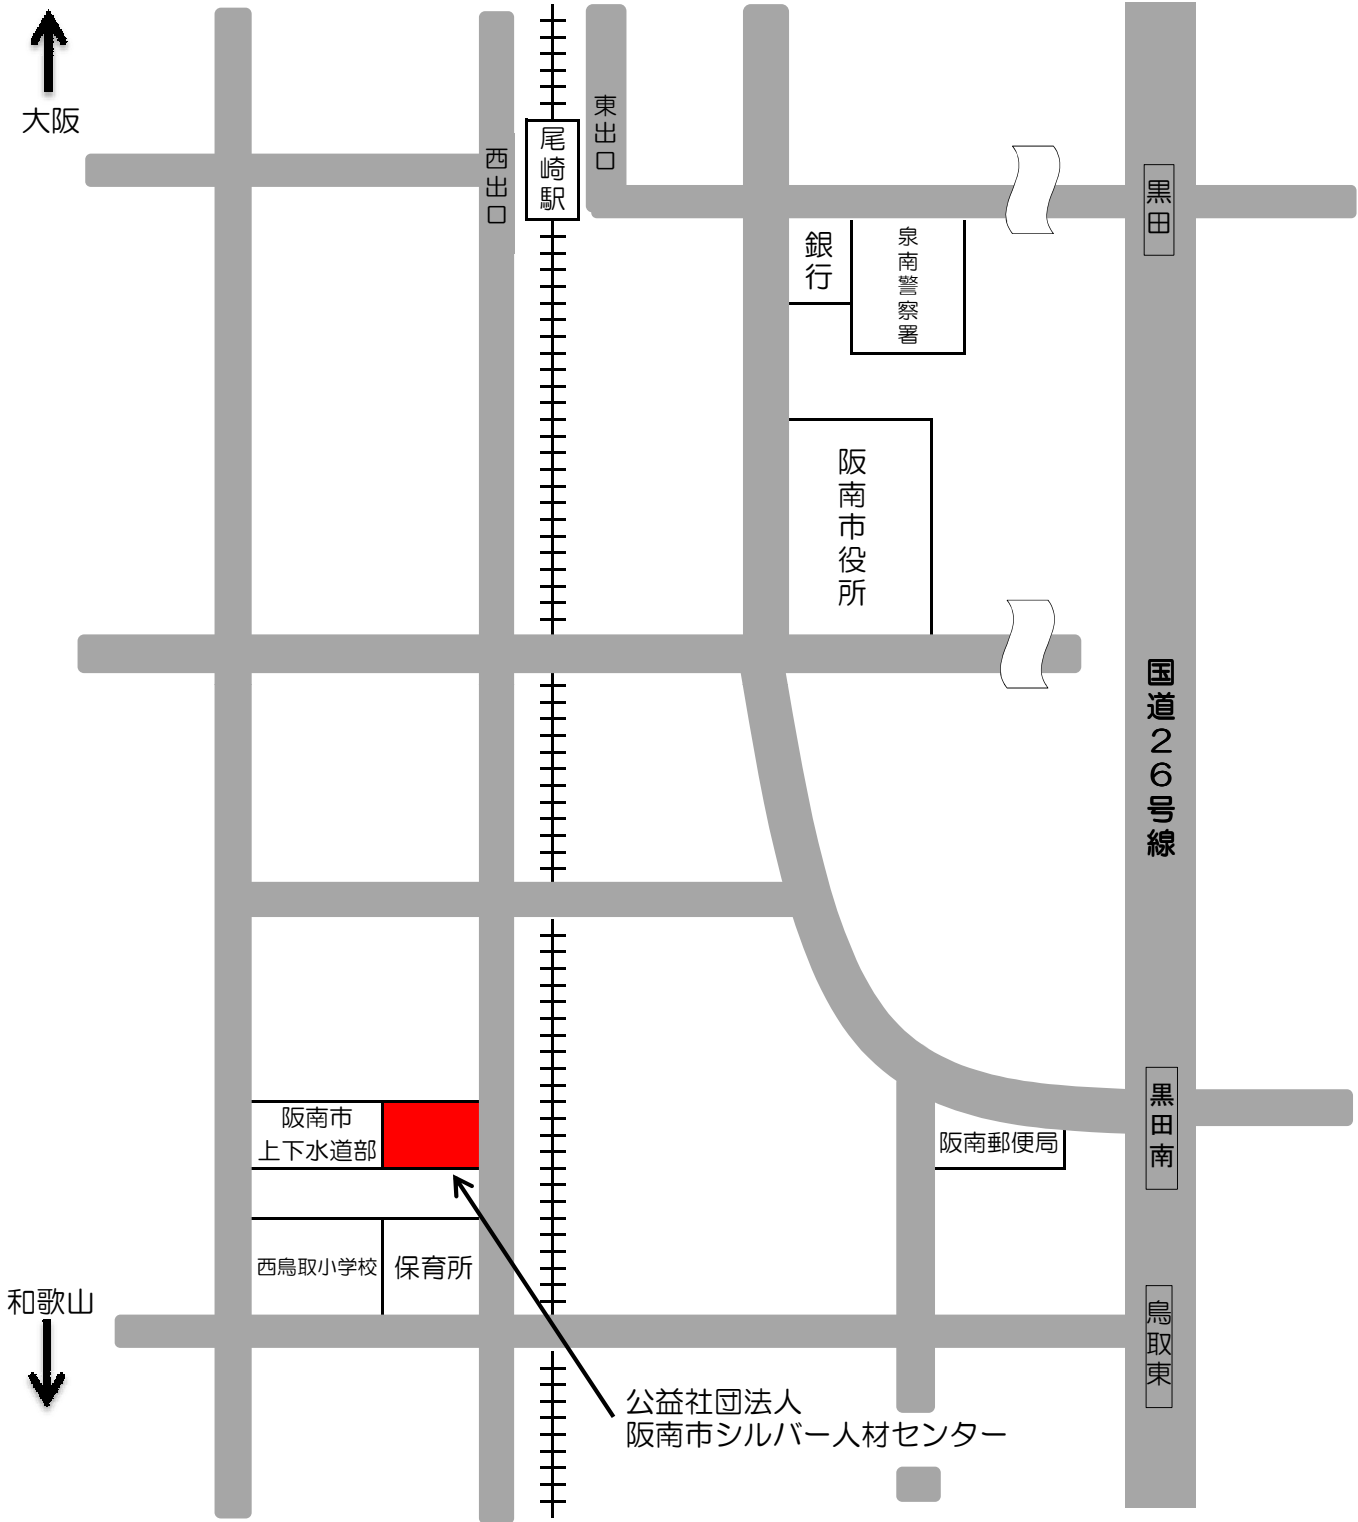

シルバー人材センターへのアクセス

※ 南海本線 尾崎駅 西出口を出て南西に徒歩15分