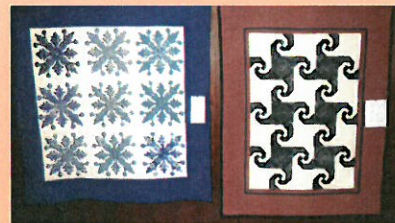

### ◆絵画展◆

会員の土本義己さんによる絵画が展示されます。  
油絵を中心とした、土本さんの秀作をごゆっくりご覧下さい。

◆日時 3月13日(月)～3月17日(金)  
午前10時～午後2時(時間内にご自由にお入り下さい)

4月

### ◆手作り小物・パッチワーク作品展◆

会員の大橋美智子さんと、お友達の吉田真帆さんによる手作り小物やパッチワーク作品が展示されます。一針一針丁寧に仕上げられた作品の数々が並びます。  
皆さん、ぜひご覧下さい。

◆日時 4月10日(月)～4月14日(金)  
午前10時～午後2時  
(時間内にご自由にお入りください)

4月